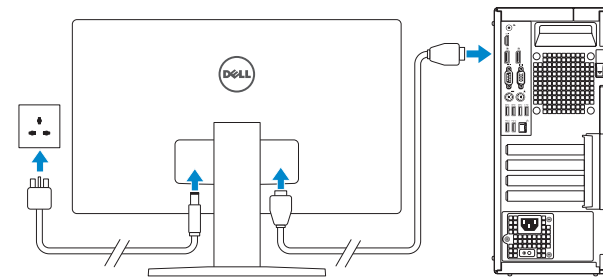

OptiPlex 5040 Mini Tower

Quick Start Guide

快速入门指南
快速入門指南
クイックスタートガイド
빠른 시작 안내서

1 Connect the keyboard and mouse

连接键盘和鼠标
連接鍵盤與滑鼠
キーボードとマウスを接続する
키보드와 마우스를 연결합니다

2 Connect the network cable — optional

连接网线 — 可选
連接網路纜線 — 可選
ネットワークケーブルを接続する — オプション
네트워크 케이블 연결 — 옵션

3 Connect the display

连接显示器
連接顯示器
ディスプレイを接続する
디스플레이를 연결합니다

NOTE: If you ordered your computer with a discrete graphics card, connect the display to the discrete graphics card.

注: 如果您订购的是配有独立显卡的计算机, 使用独立显卡连接显示器。

註: 如果您訂購的電腦搭載分離式圖形卡, 請將顯示器連接至分離式圖形卡。

メモ: 外付けグラフィックスカード搭載のコンピュータを購入した場合は、外付けグラフィックスカードにディスプレイを接続します。

주: 컴퓨터와 함께 개별형 그래픽 카드를 구입한 경우, 디스플레이를 개별형 그래픽 카드의 포트에 연결합니다.

4 Connect the power cable and press the power button