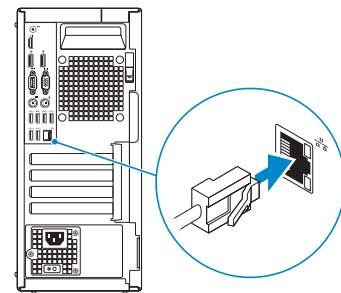

OptiPlex 5040 Mini Tower

Quick Start Guide

快速入门指南
快速入門指南
クイックスタートガイド
빠른 시작 안내서

1 Connect the keyboard and mouse

连接键盘和鼠标
連接鍵盤與滑鼠
キーボードとマウスを接続する
키보드와 마우스를 연결합니다

2 Connect the network cable — optional

连接网线 — 可选
連接網路纜線 — 可選
ネットワークケーブルを接続する — オプション
네트워크 케이블 연결 — 옵션

3 Connect the display

连接显示器
連接顯示器
ディスプレイを接続する
디스플레이를 연결합니다

NOTE: If you ordered your computer with a discrete graphics card, connect the display to the discrete graphics card.

注: 如果您订购的是配有独立显卡的计算机, 使用独立显卡连接显示器。

註: 如果您訂購的電腦搭載分離式圖形卡, 請將顯示器連接至分離式圖形卡。

メモ: 外付けグラフィックスカード搭載のコンピュータを購入した場合は、外付けグラフィックスカードにディスプレイを接続します。

주: 컴퓨터와 함께 개별형 그래픽 카드를 구입한 경우, 디스플레이를 개별형 그래픽 카드의 포트에 연결합니다.

4 Connect the power cable and press the power button