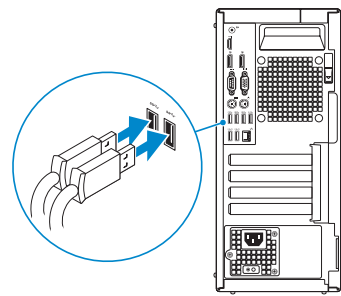

OptiPlex 5040 Mini Tower

Quick Start Guide

快速入门指南
快速入門指南
クイックスタートガイド
빠른 시작 안내서

1 Connect the keyboard and mouse

连接键盘和鼠标
連接鍵盤與滑鼠
キーボードとマウスを接続する
키보드와 마우스를 연결합니다

2 Connect the network cable — optional

连接网线 — 可选
連接網路纜線 — 可選
ネットワークケーブルを接続する — オプション
네트워크 케이블 연결 — 옵션

3 Connect the display

连接显示器
連接顯示器
ディスプレイを接続する
디스플레이를 연결합니다

NOTE: If you ordered your computer with a discrete graphics card, connect the display to the discrete graphics card.

注: 如果您订购的是配有独立显卡的计算机, 使用独立显卡连接显示器。

註: 如果您訂購的電腦搭載分離式圖形卡, 請將顯示器連接至分離式圖形卡。

メモ: 外付けグラフィックスカード搭載のコンピュータを購入した場合は、外付けグラフィックスカードにディスプレイを接続します。

주: 컴퓨터와 함께 개별형 그래픽 카드를 구입한 경우, 디스플레이를 개별형 그래픽 카드의 포트에 연결합니다.

4 Connect the power cable and press the power button